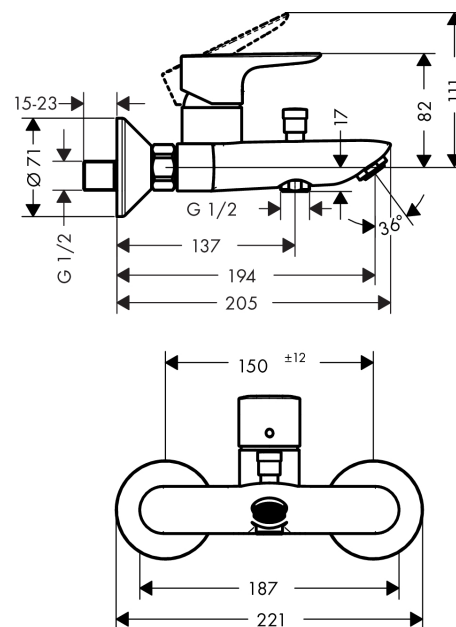

Talis E
Kar-/brusearmatur
 Overflader : krom Art.Nr.: 71740000

Beskrivelse

Kendetegn

- fremspring 194 mm
- tilslutningstype: S-tilslutninger
- stikmål: 150 mm ± 12 mm
- normalstråle
- gennemstrømsmængde håndbrusertilslutning ved 3 bar: 17 l/min
- gennemstrømsmængde kartud (ved 3 bar): 19 l/min
- keramisk kartusche
- mulighed for temperaturbegrænsning
- med automatisk tilbagestilling
- kontraventil
- med lyddæmper
- STA 1396

Produktdetaljer

VVS-nr. 726937104
 Pris ekskl. moms 1.765,00 DKK
 Pris inkl. moms * 2.206,25 DKK

Teknologi

Produktbillede

Måltegning

Gennemløbsdiagram