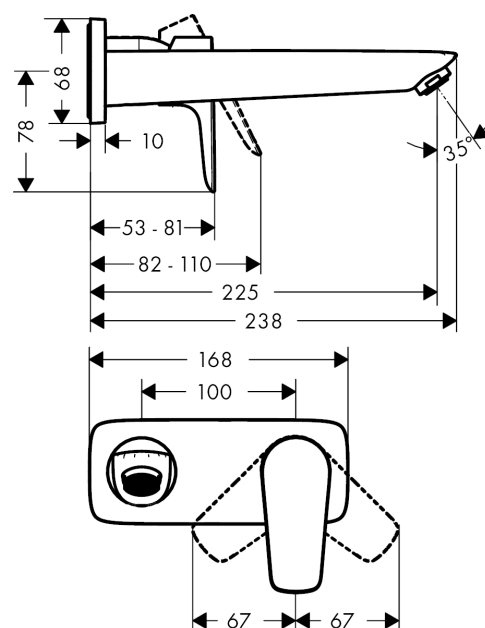

Talis E
2-huls håndvaskarmatur til væg, 225 mm tud
 Overflader : krom Art.Nr.: 71734000

Beskrivelse

Kendetegn

- fremspring 225 mm
- normalstråle
- gennemstrømsmængde: 5 l/min
- keramisk kartusche
- mulighed for temperaturbegrænsning
- siventil, der ikke kan lukkes
- STA 1395

Produktdetaljer

VVS-nr.	702480504
Pris ekskl. moms	2.000,00 DKK
Pris inkl. moms *	2.500,00 DKK

Teknologi

Produktbillede

Måltegning

Gennemløbsdiagram

Talis E

2-huls håndvaskarmatur til væg, 225 mm tud

Overflader : krom Art.Nr.: 71734000

Monteringseksempel