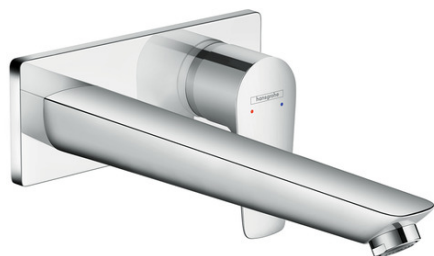

Talis E
2-huls håndvaskarmatur til væg, 225 mm tud
 Overflader : krom Art.Nr.: 71734000

Beskrivelse

Kendetegn

- fremspring 225 mm
- normalstråle
- gennemstrømsmængde: 5 l/min
- keramisk kartusche
- mulighed for temperaturbegrænsning
- siventil, der ikke kan lukkes
- STA 1395

Produktdetaljer

VVS-nr.	702480504
Pris ekskl. moms	2.000,00 DKK
Pris inkl. moms *	2.500,00 DKK

Teknologi

Produktbillede

Måltegning

Gennemløbsdiagram

Talis E

2-huls håndvaskarmatur til væg, 225 mm tud

Overflader : krom Art.Nr.: 71734000

Monteringseksempel