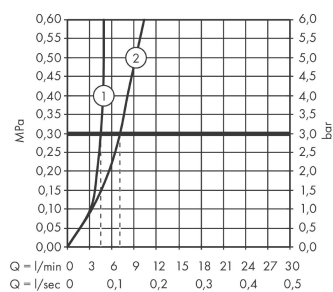

Gennemløbsdiagram