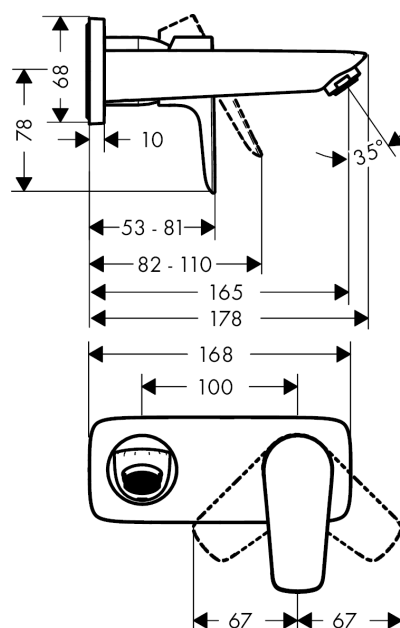

#### Kendetegn

- fremspring 165 mm
- normalstråle
- gennemstrømsmængde: 5 l/min
- keramisk kartusche
- mulighed for temperaturbegrænsning
- siventil, der ikke kan lukkes
- STA 1395

### Måltegning