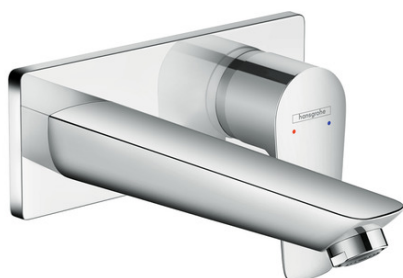

Talis E

2-huls håndvaskarmatur til væg, 165 mm tud

Overflader : krom Art.Nr.: 71732000

Beskrivelse

Kendetegn

- fremspring 165 mm
- normalstråle
- gennemstrømsmængde: 5 l/min
- keramisk kartusche
- mulighed for temperaturbegrænsning
- siventil, der ikke kan lukkes
- STA 1395

Produktdetaljer

VVS-nr.	702480304
Pris ekskl. moms	1.779,00 DKK
Pris inkl. moms *	2.223,75 DKK

Teknologi

Produktbillede