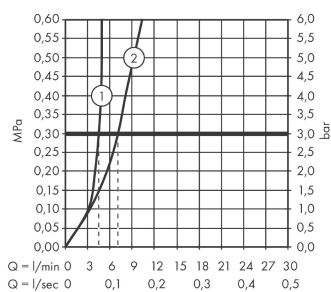

Gennemløbsdiagram