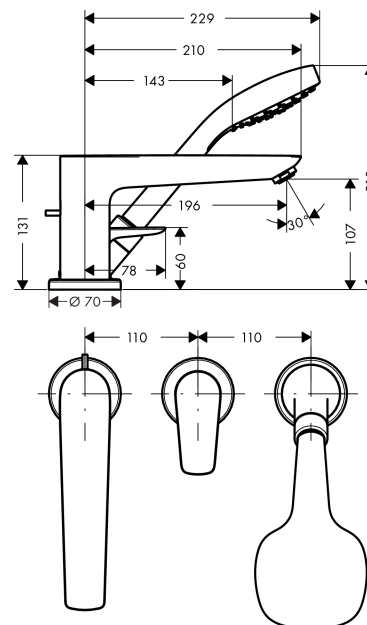

### Kendetegn

- fremspring 229 mm
- tilslutningstype: indbygningsdel
- normalstråle og brusestråle
- gennemstrømsmængde: 20 l/min
- keramisk kartusche
- mulighed for temperaturbegrænsning
- med automatisk tilbagestilling
- kontraventil
- maksimal udtrækningslængde håndbruser: 1,10 m
- inklusive: greb, rosetter, kartud med omskifter, keramisk kartusche, Secuflex-slangesæt

## Måltegning