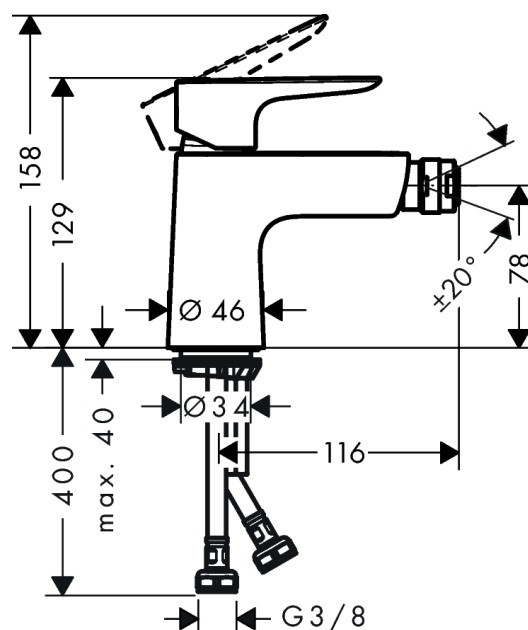

Talis E

1-grebs bidétarmatur med Push-Open bundventil

Overflader : krom Art.Nr.: 71721000

Beskrivelse

Kendetegn

- fremspring 119 mm
- perlator med kugleled
- normalstråle
- gennemstrømsmængde: 5 l/min
- keramisk kartusche
- mulighed for temperaturbegrænsning
- Push-open bundventil G 1/4

Produktdetaljer

VVS-nr.	705414104
Pris ekskl. moms	1.884,00 DKK
Pris inkl. moms *	2.355,00 DKK

Teknologi

Produktbillede

Måltegning

Gennemløbsdiagram