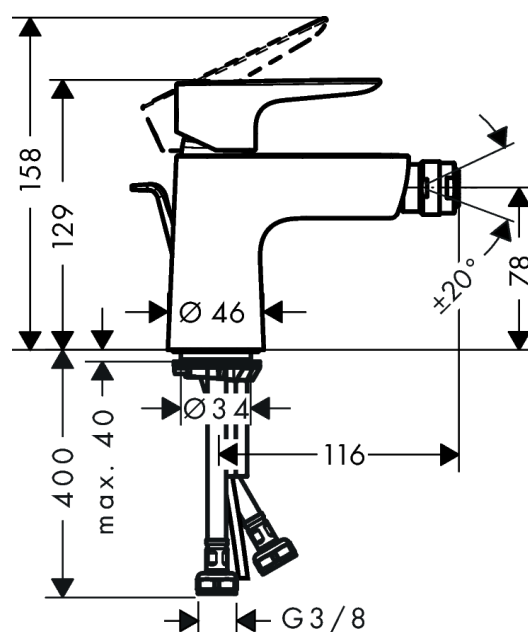

Talis E
1-grebs bidétarmatur
 Overflader : krom Art.Nr.: 71720000

Beskrivelse

Kendetegn

- fremspring 116 mm
- perlator med kugleled
- normalstråle
- gennemstrømsmængde: 5 l/min
- keramisk kartusche
- mulighed for temperaturbegrænsning
- løft-op ventil G 1 1/4

Produktdetaljer

VVS-nr.	705415104
Pris ekskl. moms	2.426,00 DKK
Pris inkl. moms *	3.032,50 DKK

Teknologi

Produktbillede

Måltegning

Gennemløbsdiagram