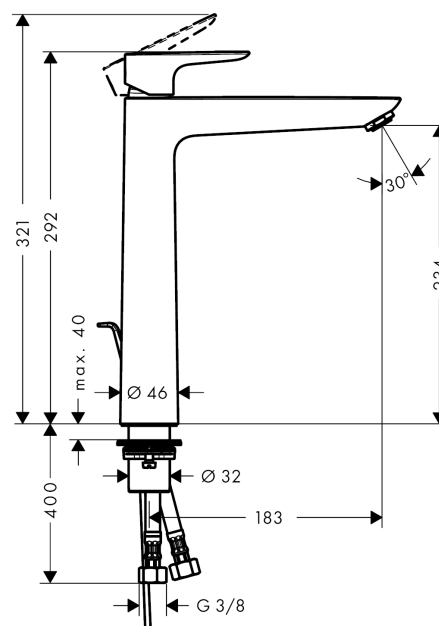

### Kendetegn

- ComfortZone 240
- fremspring 183 mm
- normalstråle
- gennemstrømsmængde: 5 l/min
- keramisk kartusche
- mulighed for temperaturbegrænsning
- løft-op ventil G 1 1/4
- GDV 04/00068
- STA 1370

## Måltegning