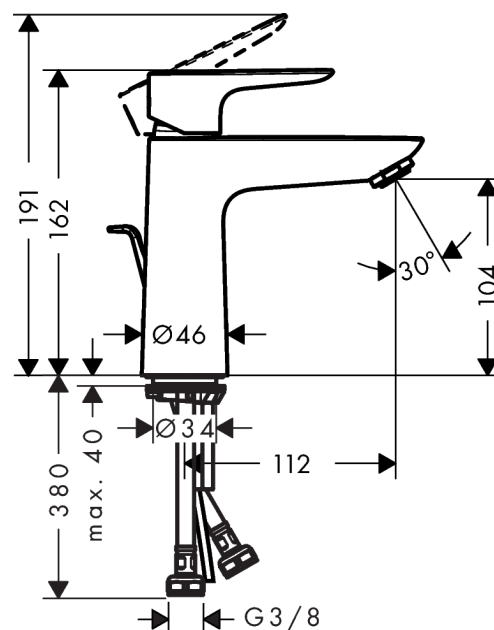

Talis E

1-grebs håndvaskarmatur 110 CoolStart

Overflader : krom Art.Nr.: 71713000

Beskrivelse

Kendetegn

- ComfortZone 110
- fremspring 112 mm
- normalstråle
- gennemstrømsmængde: 5 l/min
- keramisk kartusche
- mulighed for temperaturbegrænsning
- løft-op ventil G 1 1/4
- GDV 04/00068
- STA 1370

Produktdetaljer

VVS-nr.	702337504
Pris ekskl. moms	1.341,00 DKK
Pris inkl. moms *	1.676,25 DKK

Teknologi

Produktbillede

Måltegning

Gennemløbsdiagram