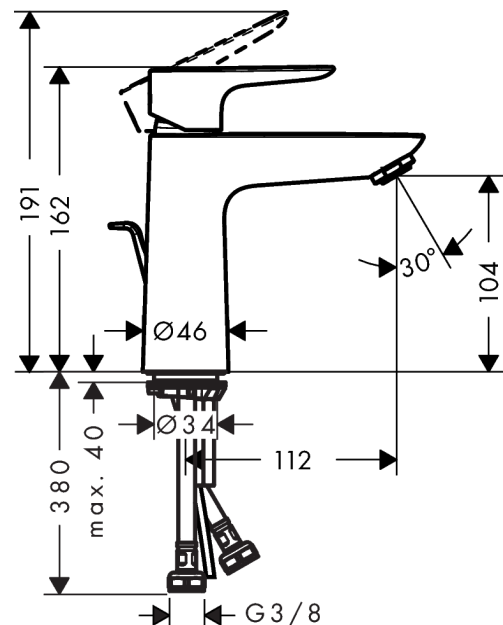

Måltegning