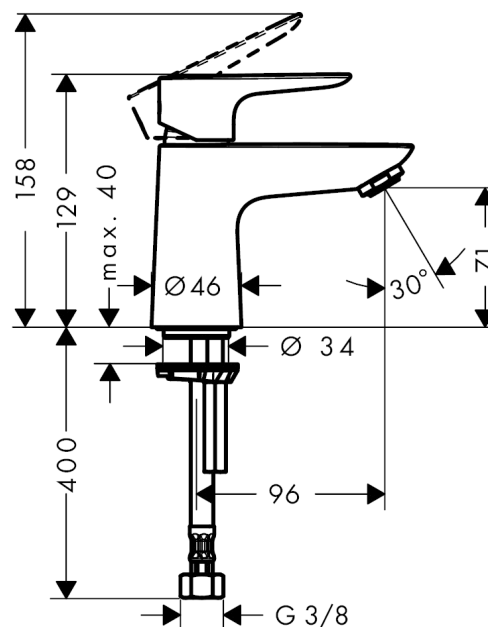

Talis E
Koldt vandshane 80
 Overflader : krom Art.Nr.: 71706000

Beskrivelse

Kendetegn

- ComfortZone 80
- fremspring 96 mm
- normalstråle
- gennemstrømsmængde: 5 l/min
- keramisk kartusche
- til koldt vandstilslutning
- uden bundventil
- STA 1398

Produkt detaljer

Pris ekskl. moms 972,00 DKK
 Pris inkl. moms * 1.215,00 DKK

Teknologi

Produktbillede

Måltegning

Gennemløbsdiagram