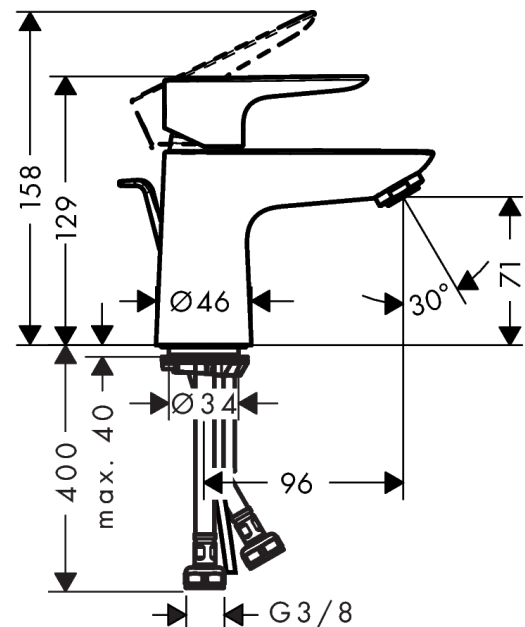

Talis E

1-grebs håndvaskarmatur 80 CoolStart

Overflader : krom Art.Nr.: 71703000

Beskrivelse

Kendetegn

- ComfortZone 80
- fremspring 96 mm
- normalstråle
- gennemstrømsmængde: 5 l/min
- keramisk kartusche
- mulighed for temperaturbegrænsning
- løft-op ventil G 1 1/4
- GDV 04/00068
- STA 1370

Produktdetaljer

VVS-nr.	702336504
Pris ekskl. moms	1.098,00 DKK
Pris inkl. moms *	1.372,50 DKK

Teknologi

Produktbillede

Måltegning

Gennemløbsdiagram