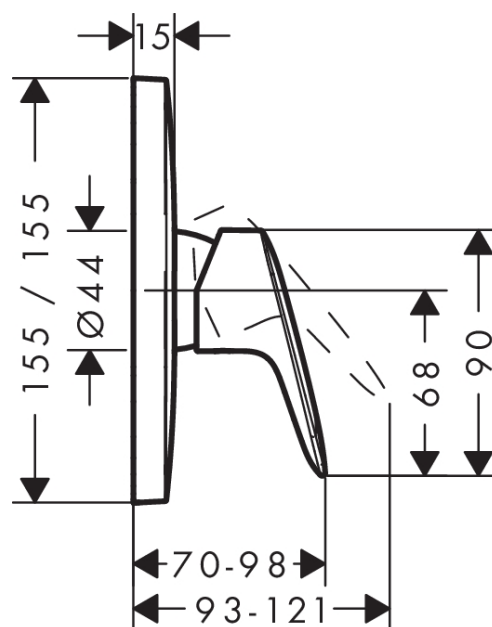

Logis

1-grebs brusearmatur til indbygning

Overflader : krom Art.Nr.: 71605000

Beskrivelse

Kendetegn

- tilslutningstype: indbygningsdel
- keramisk kartusche
- mulighed for temperaturbegrænsning
- inklusive: roset, greb, hylster, funktionsblok
- ETA VA 1.42/18751
- STA 1392

Produktdetaljer

VVS-nr.	727354104
Pris ekskl. moms	1.002,00 DKK
Pris inkl. moms *	1.252,50 DKK

Produktbillede

Måltegning

Gennemløbsdiagram