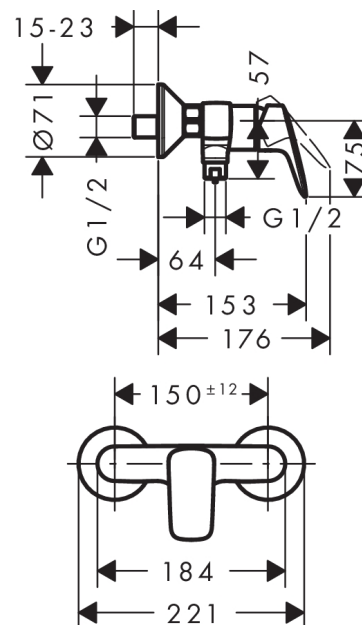

Logis

1-grebs brusearmatur

Overflader : krom Art.Nr.: 7160000

Beskrivelse

Kendetegn

- tilslutningstype: S-tilslutninger
- stikmål: 150 mm ± 12 mm
- gennemstrømsmængde håndbrusertilslutning ved 3 bar: 17 l/min
- keramisk kartusche
- mulighed for temperaturbegrænsning
- med kontraventil
- med lyddæmper
- slangetilslutning DN15
- ETA VA 1.42/19736
- STA 1396

Produktdetaljer

VVS-nr.	726950104
Pris ekskl. moms	891,00 DKK
Pris inkl. moms *	1.113,75 DKK

Produktbillede

Måltegning

Gennemløbsdiagram

Shower outlet with 1B-resistance