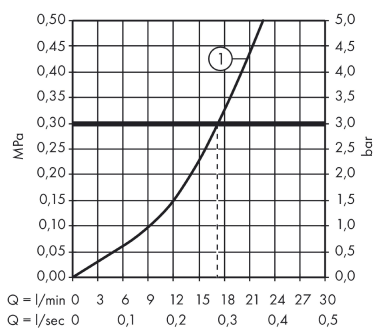

Produktdetaljer

VVS-nr.	726950104
Pris ekskl. moms	891,00 DKK
Pris inkl. moms *	1.113,75 DKK

Produktbillede

Måltegning

Gennemløbsdiagram

Shower outlet with 1B-resistance