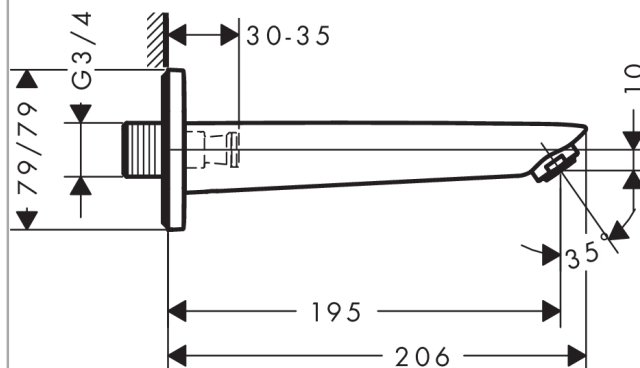

Logis

Kartud 3/4"

Overflader : krom Art.Nr.: 71410000

Beskrivelse

Kendetegn

- med roset
- fremspring 195 mm
- vægmontering
- stråletype: normalstråle

Produktdetaljer

VVS-nr.	727569734
Pris ekskl. moms	843,00 DKK
Pris inkl. moms *	1.053,75 DKK

Teknologi

Produktbillede

Måltegning

Gennemløbsdiagram