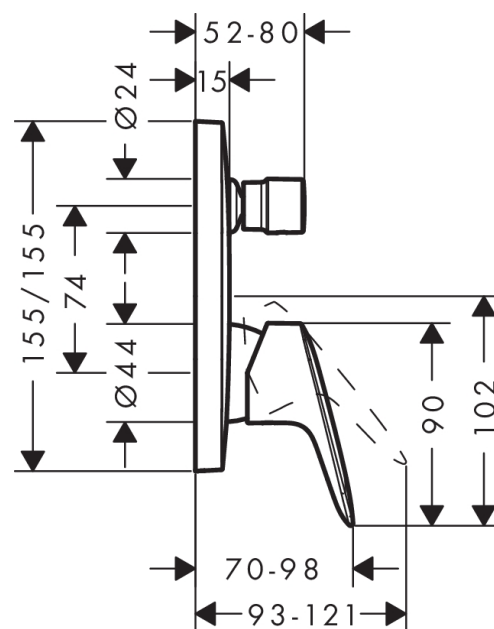

Logis

1-grebs kar-/brusearmatur til indbygning

Overflader : krom Art.Nr.: 71405000

Beskrivelse

Kendetegn

- tilslutningstype: indbygningsdel
- keramisk kartusche
- mulighed for temperaturbegrænsning
- med automatisk tilbagestilling
- Kombineres med iBox universal 01810180
- inklusive: greb, hylster, roset, omskifter, funktionsblok
- ETA VA 1.42/18751
- STA 1392

Produktdetaljer

VVS-nr.	727355104
Pris ekskl. moms	1.167,00 DKK
Pris inkl. moms *	1.458,75 DKK

Produktbillede

Måltegning

Gennemløbsdiagram