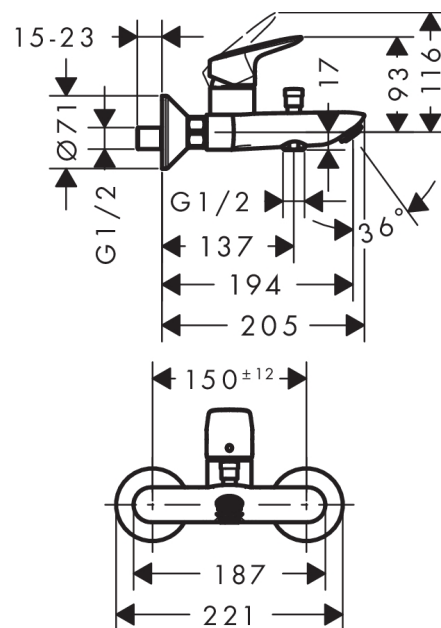

Logis

1-grebs kar-/brusearmatur

Overflader : krom Art.Nr.: 71400000

Beskrivelse

Kendetegn

- fremspring 194 mm
- tilslutningstype: S-tilslutninger
- stikmål: 150 mm ± 12 mm
- normalstråle
- gennemstrømsmængde håndbrusertilslutning ved 3 bar: 17 l/min
- gennemstrømsmængde kartud (ved 3 bar): 20 l/min
- keramisk kartusche
- mulighed for temperaturbegrænsning
- med automatisk tilbagesperring
- kontraventil
- med lyddæmper
- ETA VA 1.42/19737
- STA 1396

Produktdetaljer

| | |
|-------------------|--------------|
| VVS-nr. | 726951104 |
| Pris ekskl. moms | 1.113,00 DKK |
| Pris inkl. moms * | 1.391,25 DKK |

Teknologi

Produktbillede

Måltegning

Logis

1-grebs kar-/brusearmatur

Overflader : krom Art.Nr.: 71400000

Gennemløbsdiagram