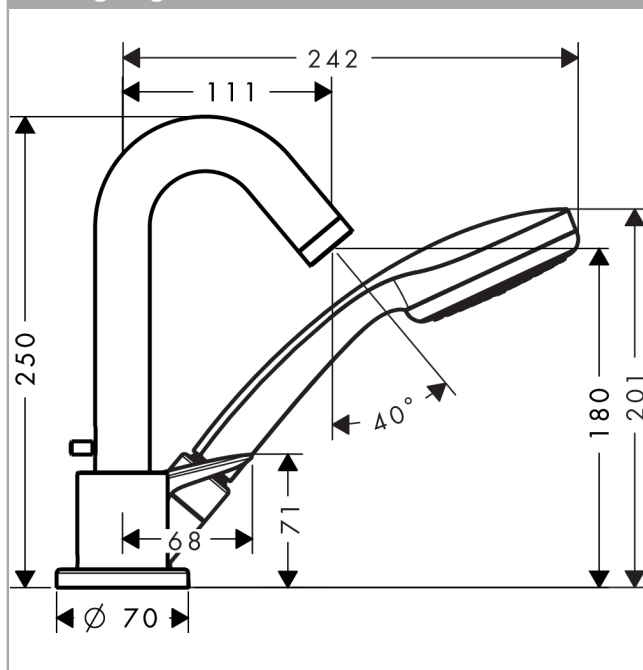

Logis

3-huls kararmatur til karkant

Overflader : krom Art.Nr.: 71310000

Beskrivelse

Kendetegn

- fremspring 111 mm
- tilslutningstype: indbygningsdel
- normalstråle og brusestråle
- gennemstrømsmængde: 22 l/min
- keramisk kartusche
- mulighed for temperaturbegrænsning
- maksimal udtrækningslængde håndbruser: 1,10 m
- bruserholder integreret
- inklusive: greb, rosetter, kartud med omskifter, kartud, keramisk kartusche, kontraventil

Gennemløbsdiagram