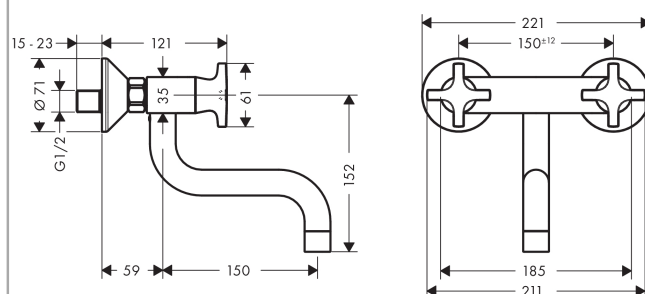

#### Kendetegn

- svingningsområde 180°
- normalstråle
- stikmål 150 mm ± 12 mm
- gennemstrømsmængde 12 l/min
- keramisk ventil 90°
- S-tilslutninger
- STA 1425

### Måltegning