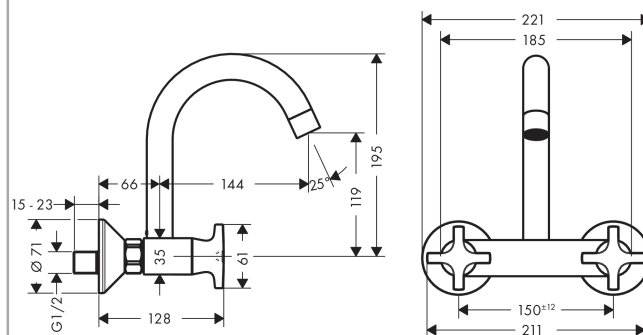

Logis Classic

2-grebs køkkenarmatur til væg med høj tud

Overflader : krom Art.Nr.: 71286000

Beskrivelse

Kendetegn

- svingningsområde 180°
- normalstråle
- stikmål 150 mm ± 12 mm
- gennemstrømsmængde 12 l/min
- keramisk ventil 90°
- S-tilslutninger
- STA 1425

Produktdetaljer

Pris ekskl. moms

1.834,00 DKK

Pris inkl. moms *

2.292,50 DKK

Teknologi

Produktbillede

Måltegning

Gennemløbsdiagram