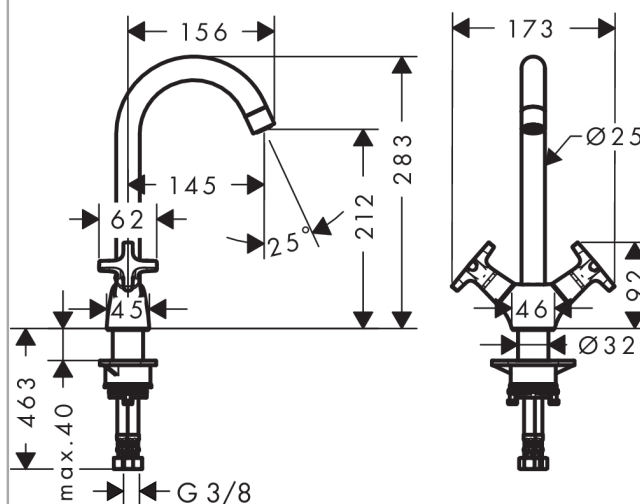

### Kendetegn

- ComfortZone 220
- svingningsområde kan justeres i 3 trin på 110°, 150° eller 360°
- normalstråle
- gennemstrømsmængde 12 l/min
- keramisk ventil 90°
- G 3/8-tilslutningsslanger
- ETA VA1.42/20393
- STA 1425

## Måltegning