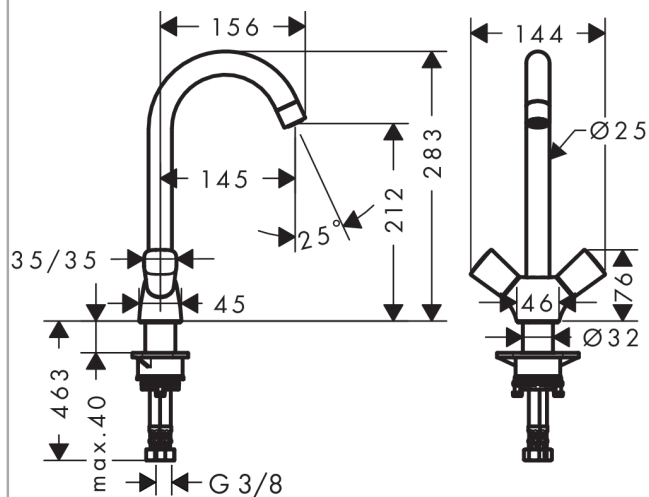

Logis

2-grebs køkkenarmatur 220

Overflader : krom Art.Nr.: 71280000

Beskrivelse

Kendetegn

- ComfortZone 220
- svingningsområde kan justeres i 3 trin på 110°, 150° eller 360°
- normalstråle
- gennemstrømsmængde 12 l/min
- med keramiske ventiler varm/kold 90°
- G 3/8-tilslutningsslang
- ETA VA1.42/20393
- STA 1425

Produktdetaljer

VVS-nr.	705622104
Pris ekskl. moms	1.231,00 DKK
Pris inkl. moms *	1.538,75 DKK

Teknologi

Produktbillede

Måltegning

Gennemløbsdiagram