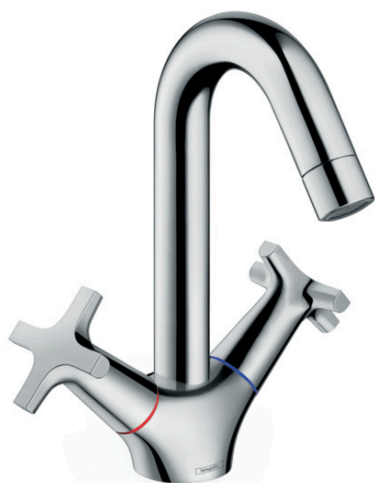

Logis Classic

2-grebs håndvaskarmatur 150 med svingtud og Push-Open bundventil

Overflader : krom Art.Nr.: 71272000

Beskrivelse

Kendetegn

- ComfortZone 150
- normalstråle
- gennemstrømsmængde: 5 l/min
- spindelventiler
- Push-åben bundventil G 1 1/4
- svingningsområde kan justeres i 3 trin på 110°, 150° eller 360°
- ETA VA1.42/20392
- ETA VA1.42/20392
- STA 1424

Produktdetaljer

VVS-nr.	701785204
Pris ekskl. moms	1.246,00 DKK
Pris inkl. moms *	1.557,50 DKK

Teknologi

Produktbillede