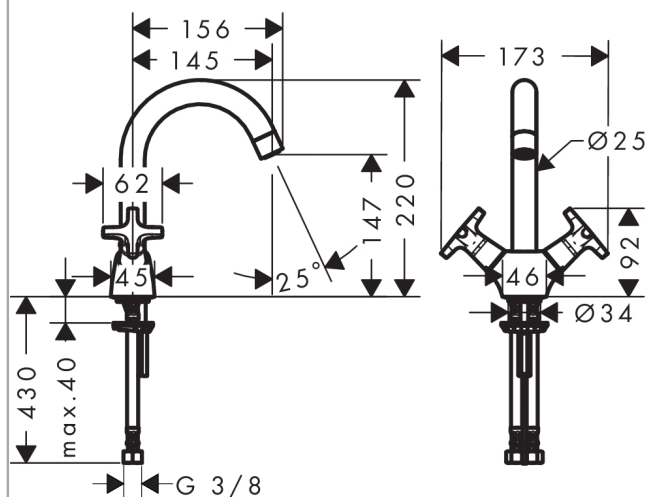

Logis Classic

2-grebs håndvaskarmatur 150 med svingtud og Push-Open bundventil

Overflader : krom Art.Nr.: 71272000

Beskrivelse

Kendetegn

- ComfortZone 150
- normalstråle
- gennemstrømsmængde: 5 l/min
- spindelventiler
- Push-åben bundventil G 1 1/4
- svingningsområde kan justeres i 3 trin på 110°, 150° eller 360°
- ETA VA1.42/20392
- ETA VA1.42/20392
- STA 1424

Produktdetaljer

VVS-nr.	701785204
Pris ekskl. moms	1.246,00 DKK
Pris inkl. moms *	1.557,50 DKK

Teknologi

Produktbillede

Måltegning

Gennemløbsdiagram