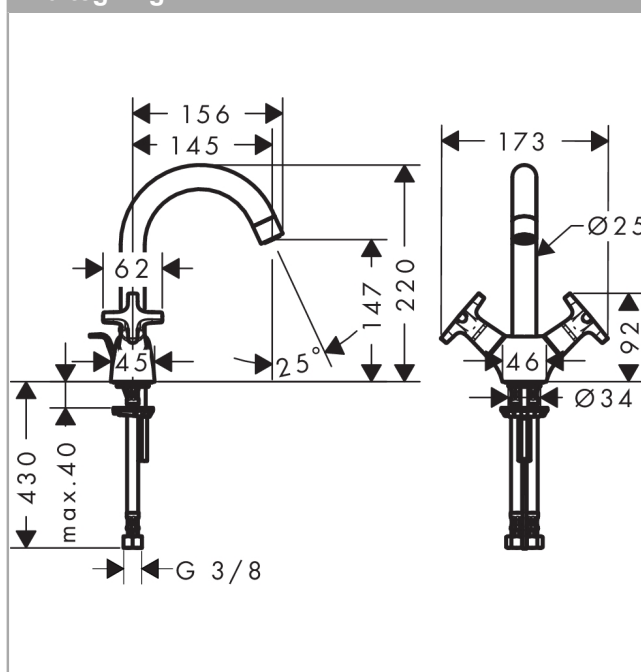

Logis Classic

2-grebs håndvaskarmatur 150 med svingtud og løft-op ventil

Overflader : krom Art.Nr.: 71270000

Beskrivelse

Kendetegn

- ComfortZone 150
- normalstråle
- gennemstrømsmængde: 5 l/min
- keramisk ventil 90°
- løft-op ventil G 1 1/4
- svingningsområde 120°
- ETA VA1.42/20392
- ETA VA1.42/20392
- STA 1424

Produktdetaljer

VVS-nr.	701785104
Pris ekskl. moms	1.246,00 DKK
Pris inkl. moms *	1.557,50 DKK

Teknologi

Produktbillede

Måltegning

Gennemløbsdiagram