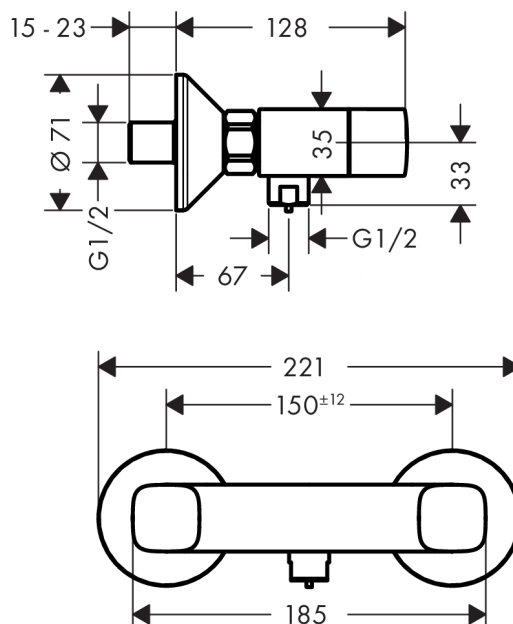

Logis

2-grebs brusearmatur

Overflader : krom Art.Nr.: 71263000

Beskrivelse

Kendetegn

- tilslutningstype: S-tilslutninger
- stikmål: 150 mm ± 12 mm
- gennemstrømsmængde håndbrusertilslutning ved 3 bar: 17 l/min
- med keramiske ventiler varm/kold 90°
- med kontraventil
- med lyddæmper
- slangetilslutning DN15
- STA 1424

Produktdetaljer

Pris ekskl. moms	1.061,00 DKK
Pris inkl. moms *	1.326,25 DKK

Produktbillede

Måltegning

Gennemløbsdiagram