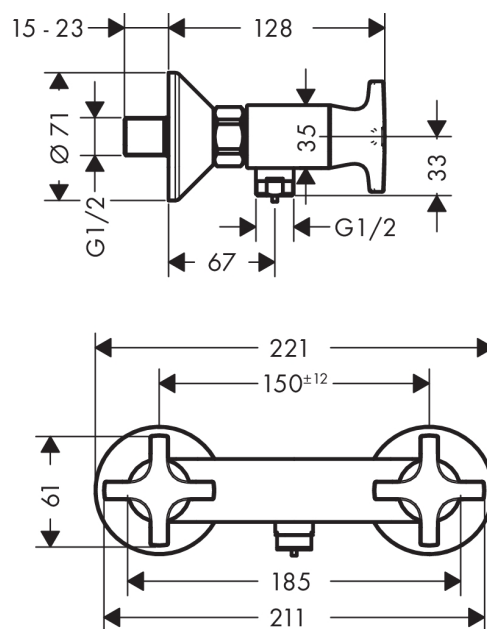

Logis Classic
2-grebs brusearmatur
 Overflader : krom Art.Nr.: 71260000

Beskrivelse

Kendetegn

- tilslutningstype: S-tilslutninger
- stikmål: 150 mm ± 12 mm
- gennemstrømsmængde håndbrusertilslutning ved 3 bar: 17 l/min
- med keramiske ventiler varm/kold 90°
- med kontraventil
- med lyddæmper
- slangetilslutning DN15
- STA 1424

Produktdetaljer

Pris ekskl. moms	1.247,00 DKK
Pris inkl. moms *	1.558,75 DKK

Produktbillede

Måltegning

Gennemløbsdiagram