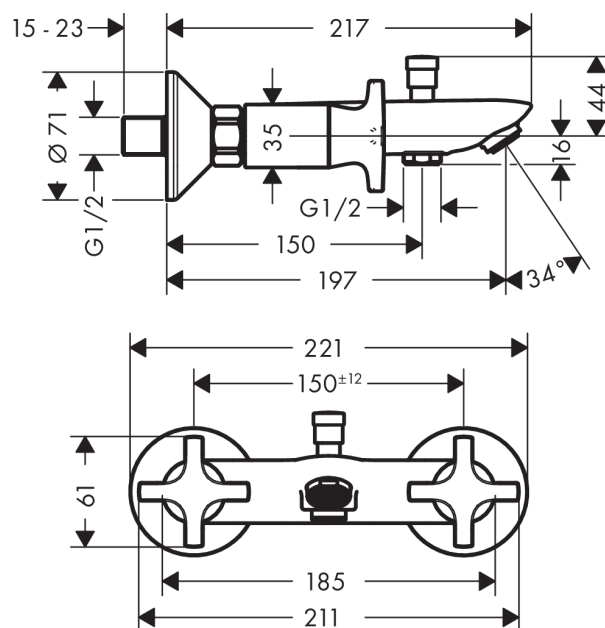

Logis Classic
2-grebs karamatur
 Overflader : krom Art.Nr.: 71240000

Beskrivelse

Kendetegn

- tilslutningstype: S-tilslutninger
- stikmål: 150 mm ± 12 mm
- gennemstrømsmængde håndbrusertilslutning ved 3 bar: 17 l/min
- gennemstrømsmængde kartud (ved 3 bar): 26 l/min
- med keramiske ventiler varm/kold 90°
- kontraventil
- med lyddæmper

Produktdetaljer

Pris ekskl. moms	1.556,00 DKK
Pris inkl. moms *	1.945,00 DKK

Teknologi

Produktbillede

Måltegning

Gennemløbsdiagram