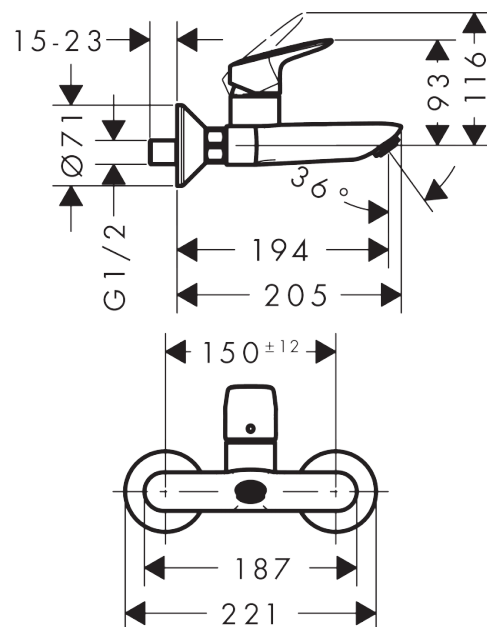

##### Kendetegn

- fremspring 194 mm
- normalstråle
- gennemstrømsmængde: 5 l/min
- stikmål: 150 mm ± 12 mm
- keramisk kartusche
- mulighed for temperaturbegrænsning
- med lydæmper
- STA 1396

#### Måltegning