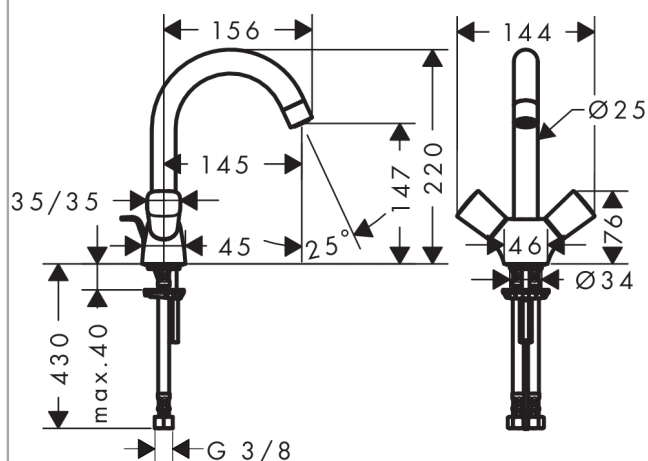

Logis

2-grebs håndvaskarmatur 150 med svingtud og løft-op ventil

Overflader : krom Art.Nr.: 71222000

Beskrivelse

Kendetegn

- ComfortZone 150
- fremspring 145 mm
- normalstråle
- gennemstrømsmængde: 5 l/min
- med keramiske ventiler varm/kold 90°
- løft-op ventil G 1 1/4
- svingningsområde 120°
- ETA VA1.42/20392
- ETA VA1.42/20392
- STA 1424

Produktdetaljer

VVS-nr.	701088104
Pris ekskl. moms	1.006,00 DKK
Pris inkl. moms *	1.257,50 DKK

Teknologi

Produktbillede

Måltegning

Gennemløbsdiagram