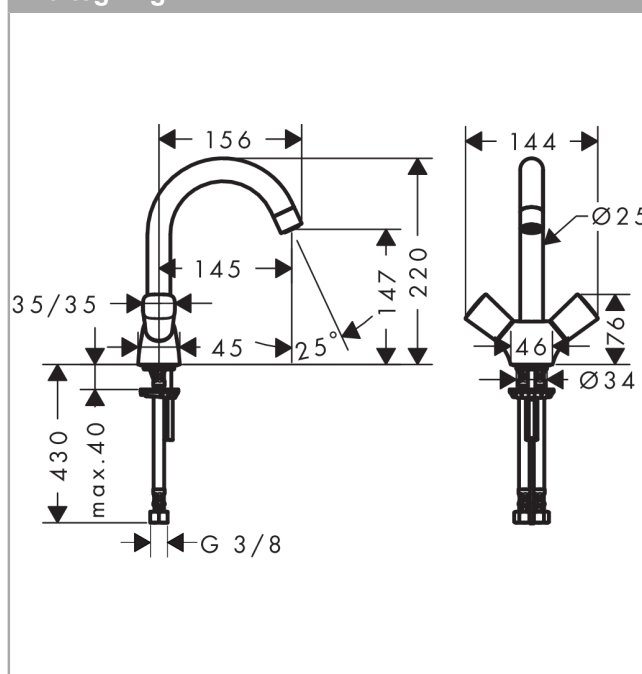

##### Kendetegn

- ComfortZone 150
- fremspring 145 mm
- normalstråle
- gennemstrømsmængde: 5 l/min
- med keramiske ventiler varm/kold 90°
- svingningsområde 120°
- ETA VA1.42/20392
- ETA VA1.42/20392
- STA 1424

#### Måltegning