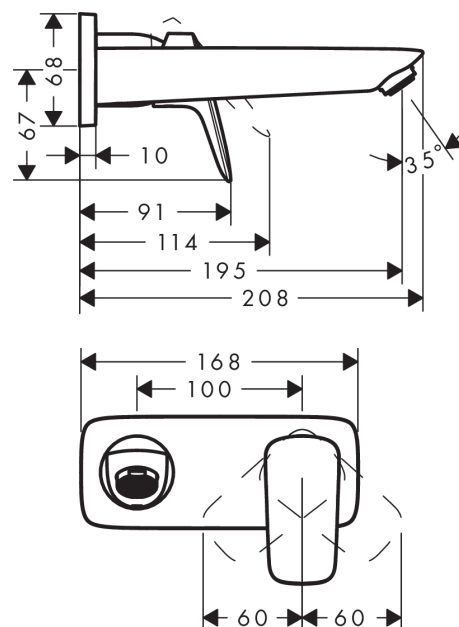

Logis

2-huls håndvaskarmatur til væg, 195 mm tud

Overflader : krom Art.Nr.: 71220000

Beskrivelse

Kendetegn

- greb til montering til højre eller venstre
- fremspring 195 mm
- normalstråle
- gennemstrømsmængde: 5 l/min
- keramisk kartusche
- mulighed for temperaturbegrænsning
- siventil, der ikke kan lukkes
- ETA VA 1.42/20324
- STA 1395

Produktdetaljer

VVS-nr.	702483104
Pris ekskl. moms	1.502,00 DKK
Pris inkl. moms *	1.877,50 DKK

Teknologi

Produktbillede

Måltegning

Gennemløbsdiagram

Logis

2-huls håndvaskarmatur til væg, 195 mm tud

Overflader : krom Art.Nr.: 71220000

Monteringseksempel