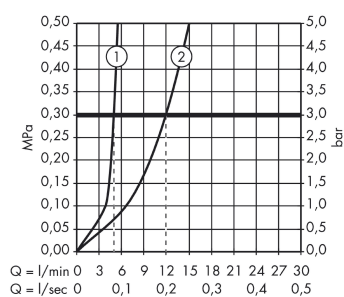

Logis

2-huls håndvaskarmatur til væg, 195 mm tud

Overflader : krom Art.Nr.: 71220000

Beskrivelse

Kendetegn

- greb til montering til højre eller venstre
- fremspring 195 mm
- normalstråle
- gennemstrømsmængde: 5 l/min
- keramisk kartusche
- mulighed for temperaturbegrænsning
- siventil, der ikke kan lukkes
- ETA VA 1.42/20324
- STA 1395

Produktdetaljer

VVS-nr.	702483104
Pris ekskl. moms	1.502,00 DKK
Pris inkl. moms *	1.877,50 DKK

Teknologi

Produktbillede

Måltegning

Gennemløbsdiagram

Logis

2-huls håndvaskarmatur til væg, 195 mm tud