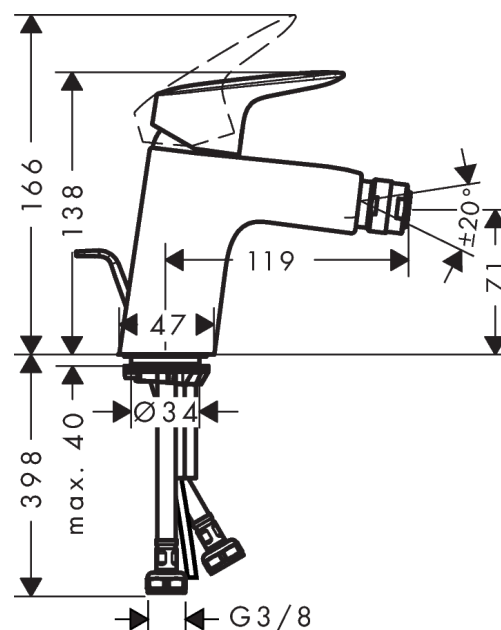

Logis

1-grebs bidétarmatur 70

Overflader : krom Art.Nr.: 71204000

Beskrivelse

Kendetegn

- fremspring 119 mm
- perlator med kugleled
- normalstråle
- gennemstrømsmængde: 7,2 l/min
- keramisk kartusche
- mulighed for temperaturbegrænsning
- løft-op ventil G 1 1/4

Produktdetaljer

VVS-nr.	705410004
Pris ekskl. moms	904,00 DKK
Pris inkl. moms *	1.130,00 DKK

Teknologi

Produktbillede

Måltegning

Gennemløbsdiagram