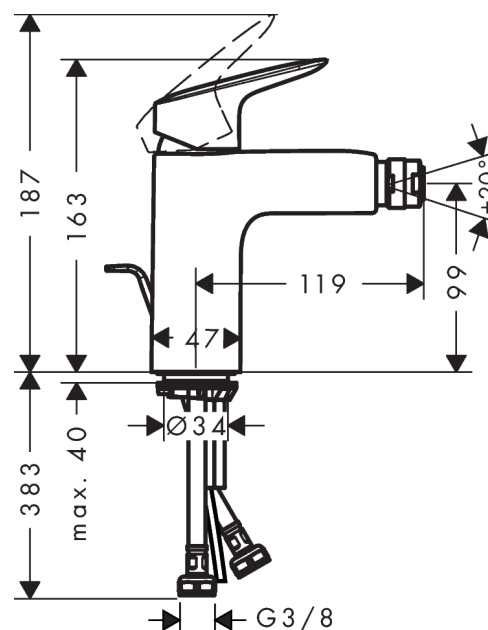

Logis

1-grebs bidétarmatur 100

Overflader : krom Art.Nr.: 71200000

Beskrivelse

Kendetegn

- fremspring 119 mm
- perlator med kugleled
- normalstråle
- gennemstrømsmængde: 7,2 l/min
- keramisk kartusche
- mulighed for temperaturbegrænsning
- løft-op ventil G 1 1/4

Produktdetaljer

VVS-nr.	705411004
Pris ekskl. moms	1.056,00 DKK
Pris inkl. moms *	1.320,00 DKK

Teknologi

Produktbillede

Måltegning

Gennemløbsdiagram