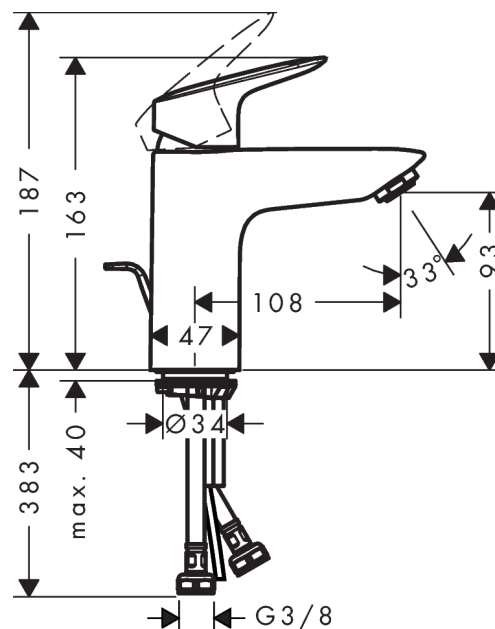

Måltegning