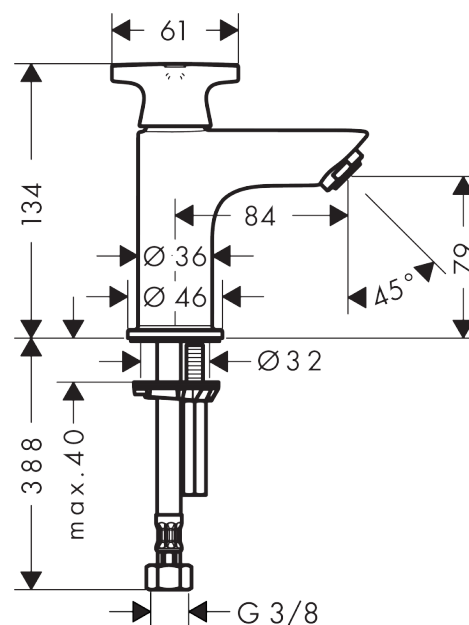

Logis Classic

1-grebs varmtvandshane 70 uden bundventil

Overflader : krom Art.Nr.: 71136000

Beskrivelse

Kendetegn

- ComfortZone 70
- normalstråle
- gennemstrømsmængde: 5 l/min
- keramisk ventil 90°
- uden bundventil
- STA 1398

Gennemløbsdiagram