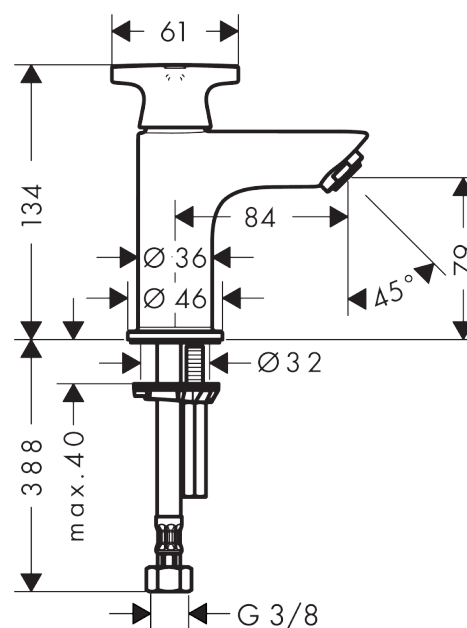

Logis Classic

1-grebs koldt vandshane 70 uden bundventil

Overflader : krom Art.Nr.: 71135000

Beskrivelse

Kendetegn

- ComfortZone 70
- normalstråle
- gennemstrømsmængde: 5 l/min
- keramisk ventil 90°
- til koldt vandstilslutning
- uden bundventil
- STA 1398

Gennemløbsdiagram