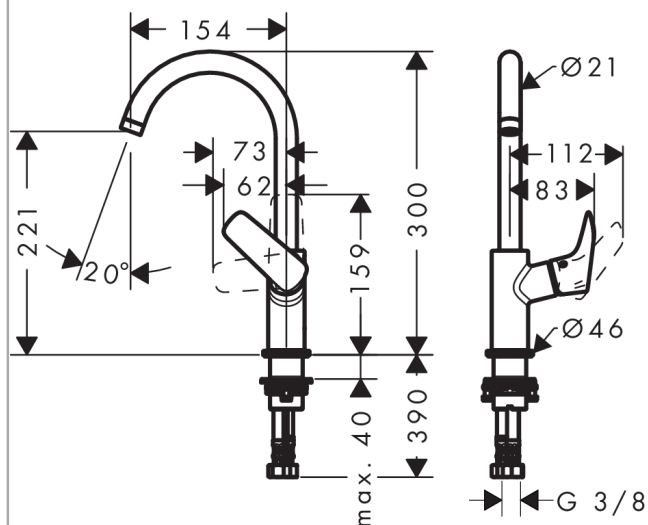

##### Kendetegn

- ComfortZone 210
- fremspring 154 mm
- normalstråle
- gennemstrømsmængde: 5 l/min
- keramisk kartusche
- mulighed for temperaturbegrænsning
- uden bundventil
- svingningsområde 120°
- ETA VA 1.42/19785
- ETA VA 1.42/19785
- STA 1374

#### Måltegning