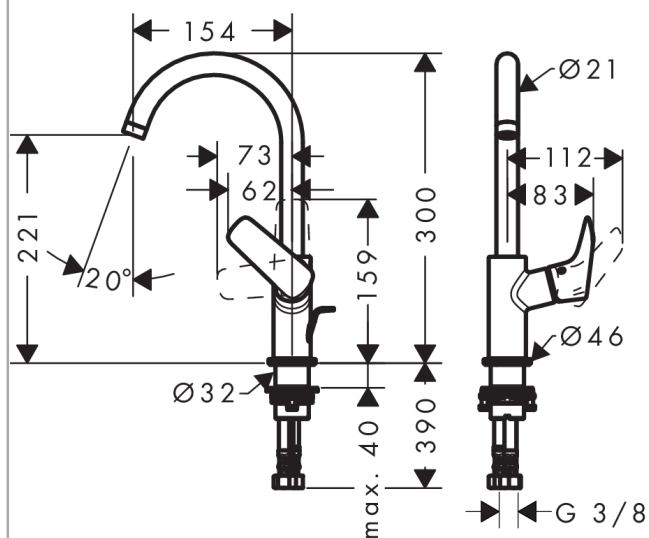

Logis

1-grebs håndvaskarmatur 210 med svingtud med løft-op ventil

Overflader : krom Art.Nr.: 71130000

Beskrivelse

Kendetegn

- ComfortZone 210
- fremspring 154 mm
- normalstråle
- gennemstrømsmængde: 5 l/min
- keramisk kartusche
- mulighed for temperaturbegrænsning
- løft-op ventil G 1 1/4
- svingningsområde 120°
- ETA VA 1.42/19785
- ETA VA 1.42/19785
- STA 1374

Produktdetaljer

VVS-nr.	702048104
Pris ekskl. moms	1.613,00 DKK
Pris inkl. moms *	2.016,25 DKK

Teknologi

Produktbillede

Måltegning

Gennemløbsdiagram