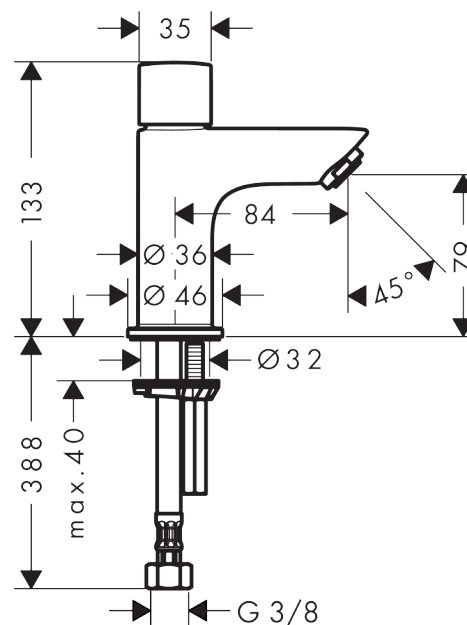

Logis

Varmtvandshane 70 uden bundventil

Overflader : krom Art.Nr.: 71121000

Beskrivelse

Kendetegn

- ComfortZone 70
- fremspring 84 mm
- normalstråle
- gennemstrømsmængde: 5 l/min
- keramisk ventil 90°
- uden bundventil
- STA 1398

Teknologi

Produktbillede

Måltegning

Gennemløbsdiagram