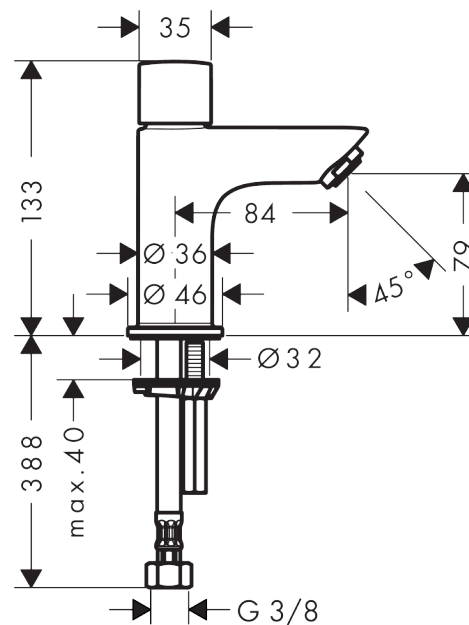

Logis

Koldt vandshane 70 uden bundventil

Overflader : krom Art.Nr.: 71120000

Beskrivelse

Kendetegn

- ComfortZone 70
- fremspring 84 mm
- normalstråle
- gennemstrømsmængde: 5 l/min
- keramisk ventil 90°
- til koldt vandstilslutning
- uden bundventil
- STA 1398

Gennemløbsdiagram