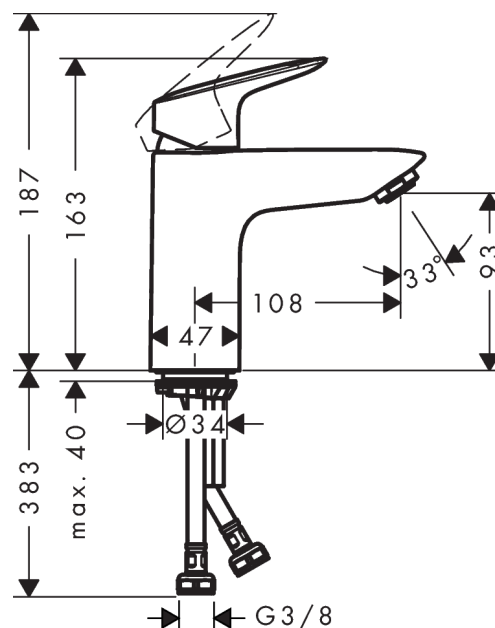

Måltegning