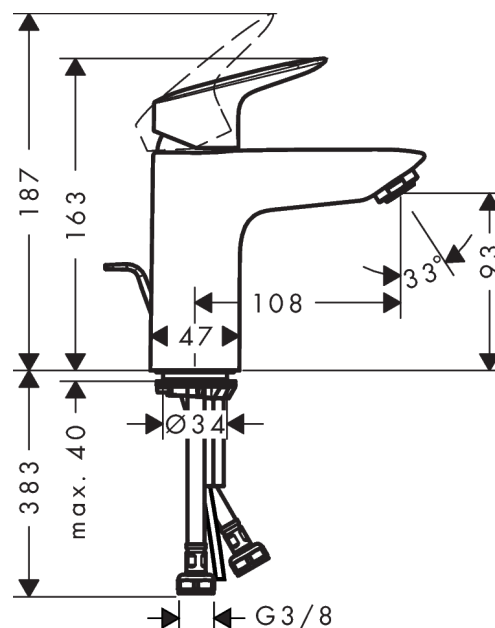

Logis

1-grebs håndvaskarmatur 100 med løft-op ventil

Overflader : krom Art.Nr.: 71100000

Beskrivelse

Kendetegn

- ComfortZone 100
- fremspring 108 mm
- normalstråle
- gennemstrømsmængde: 5 l/min
- keramisk kartusche
- mulighed for temperaturbegrænsning
- løft-op ventil G 1 1/4
- bundventil i metal/kunststof
- GDV 04/00044
- ETA VA1.42/20391
- ETA VA1.42/20391
- STA 1370

Produktdetaljer

VVS-nr.	702054104
Pris ekskl. moms	1.007,00 DKK
Pris inkl. moms *	1.258,75 DKK

Teknologi

Designpriser

reddot award 2014
winner

Produktbillede

Måltegning

Gennemløbsdiagram