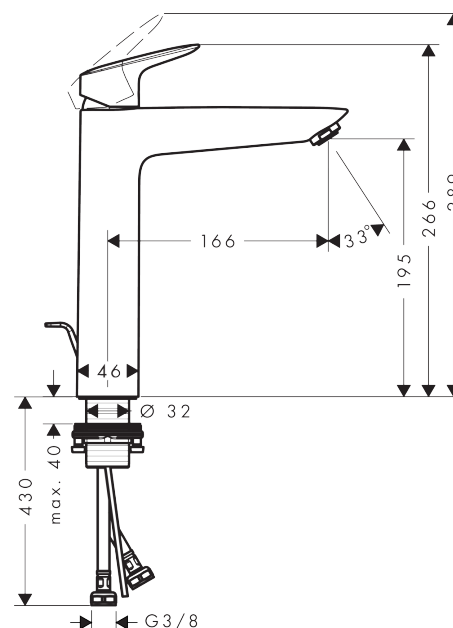

Logis

1-grebs håndvaskarmatur 190 med løft-op ventil

Overflader : krom Art.Nr.: 71090000

Beskrivelse

Kendetegn

- ComfortZone 190
- fremspring 166 mm
- normalstråle
- gennemstrømsmængde: 5 l/min
- keramisk kartusche
- mulighed for temperaturbegrænsning
- løft-op ventil G 1 1/4
- GDV 04/00044
- ETA VA1.42/20391
- ETA VA1.42/20391
- STA 1370

Produktdetaljer

VVS-nr.	702056104
Pris ekskl. moms	1.280,00 DKK
Pris inkl. moms *	1.600,00 DKK

Teknologi

Designpriser

reddot award 2014
winner

Produktbillede

Måltegning

Gennemløbsdiagram