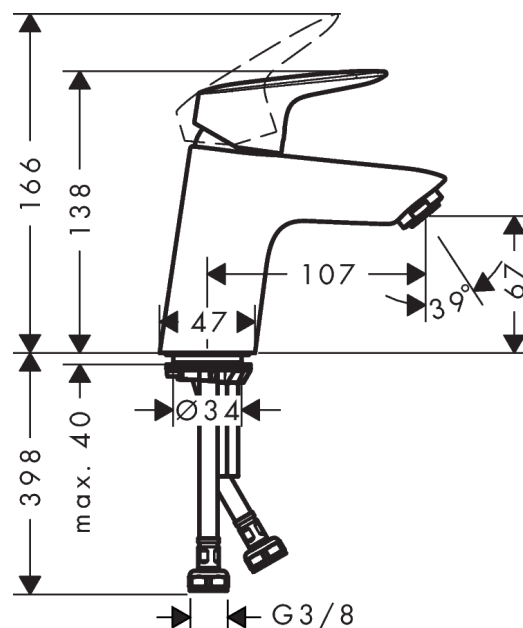

Måltegning