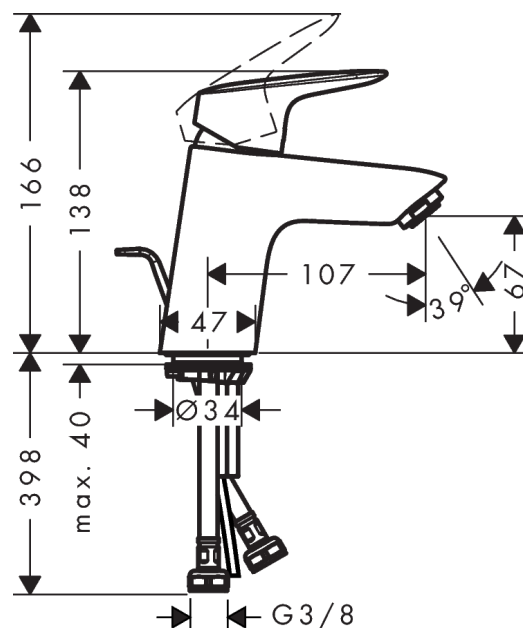

Måltegning