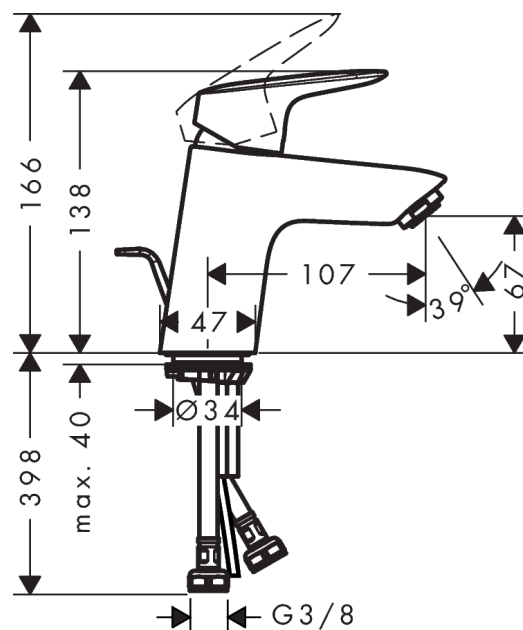

Logis

1-grebs håndvaskarmatur 70 med løft-op ventil

Overflader : krom Art.Nr.: 71070000

Beskrivelse

Kendetegn

- ComfortZone 70
- fremspring 107 mm
- normalstråle
- gennemstrømsmængde: 5 l/min
- keramisk kartusche
- mulighed for temperaturbegrænsning
- løft-op ventil G 1 1/4
- bundventil i metal/kunststof
- GDV 04/00044
- ETA VA1.42/20391
- ETA VA1.42/20391
- STA 1370

Produktdetaljer

VVS-nr.	702052104
Pris ekskl. moms	903,00 DKK
Pris inkl. moms *	1.128,75 DKK

Teknologi

Designpriser

reddot award 2014
winner

Produktbillede

Måltegning

Gennemløbsdiagram