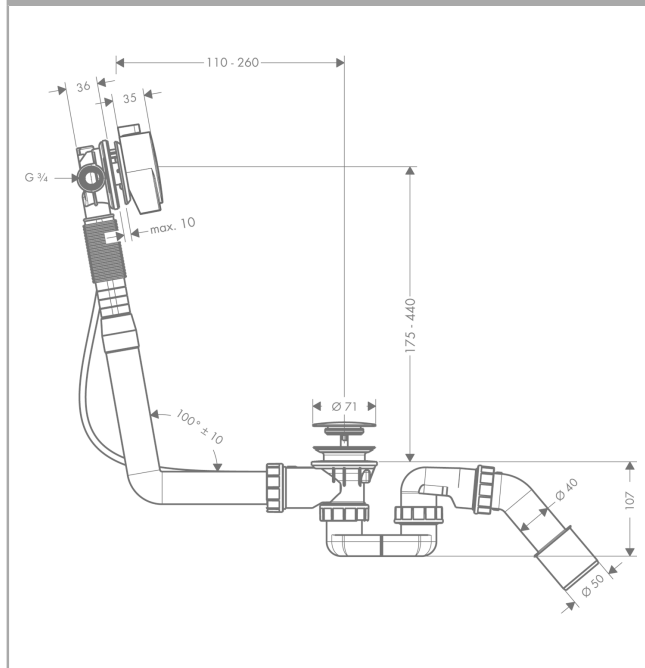

Kompletsæt med Exafill S påfyldnings-, af- og overløbsgarniture

Overflader : krom Art.Nr.: 58307000

Beskrivelse

Kendetegn

- passer til normalkar, kar med skrå karkant
- kabel-længde 520 mm
- vandtilslutning tilløbsslange 3/4" vandtilslutning

Produktdetaljer

Pris ekskl. moms	2.400,00 DKK
Pris inkl. moms *	3.000,00 DKK

Produktbillede

Måltegning

Gennemløbsdiagram