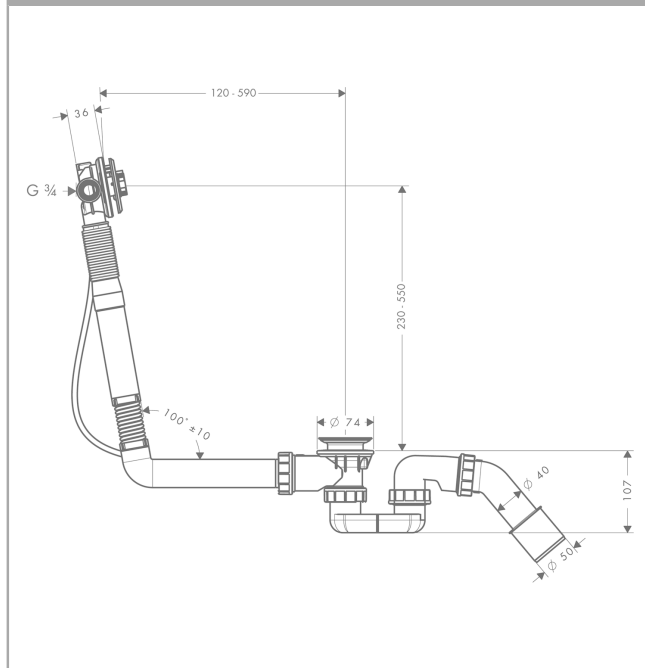

Exafill S kombineret påfyldnings- og afløbsgarniture

Overflader : ikke defineret Art.Nr.: 58306180

Beskrivelse

Kendetegn

- passer til specialkar, kar med skrå karkant
- kabel-længde 780 mm
- vandtilslutning tilløbsslange 3/4" vandtilslutning

Produktdetaljer

Pris ekskl. moms	1.276,00 DKK
Pris inkl. moms *	1.595,00 DKK

Produktbillede

Måltegning

Gennemløbsdiagram