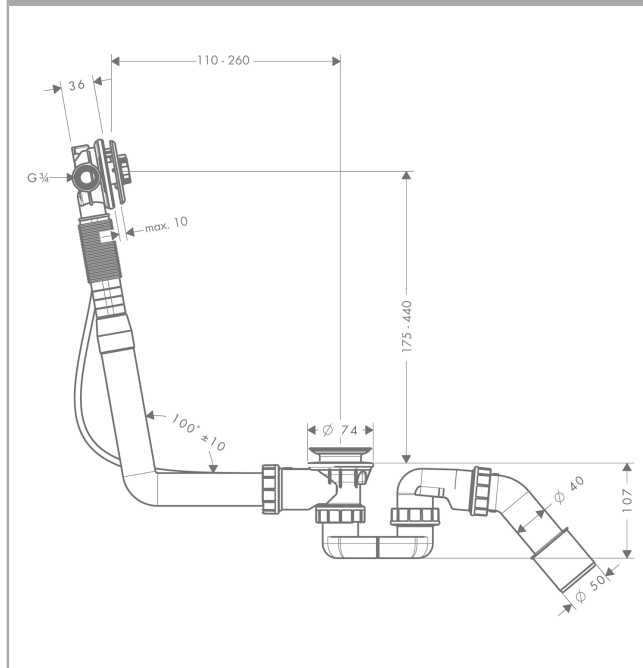

Exafill S kombineret påfyldnings- og afløbsgarniture

Overflader : ikke defineret Art.Nr.: 58305180

Beskrivelse

Kendetegn

- passer til normalkar, kar med skrå karkant
- kabel-længde 520 mm
- vandtilslutning tilløbsslange 3/4" vandtilslutning

Produktdetaljer

Pris ekskl. moms

923,00 DKK

Pris inkl. moms *

1.153,75 DKK

Produktbillede

Måltegning

Gennemløbsdiagram