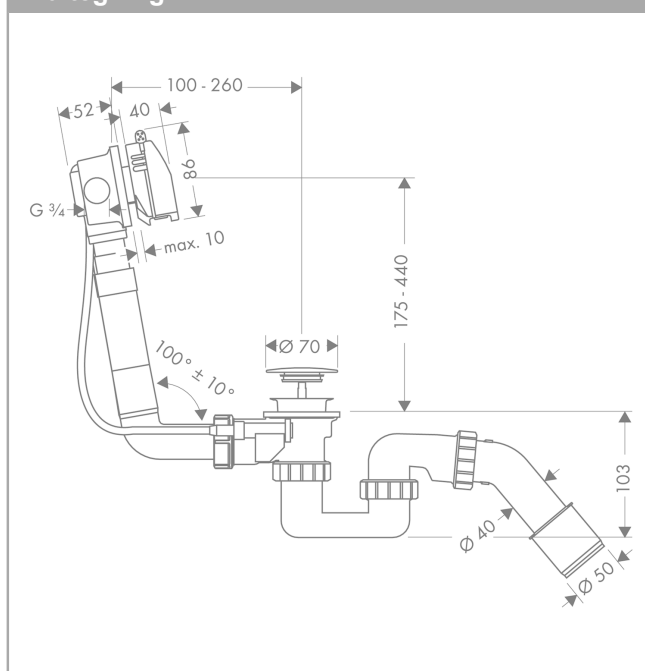

Exafill kombineret påfyldnings- og afløbsgarniture

Overflader : krom Art.Nr.: 58303000

Beskrivelse

Kendetegn

- passer til normalkar
- kabel-længde 520 mm
- vandtilslutning tilløbsslange 3/4" vandtilslutning venstre og højre

Produktdetaljer

Pris ekskl. moms	2.635,00 DKK
Pris inkl. moms *	3.293,75 DKK

Produktbillede

Måltegning

Gennemløbsdiagram