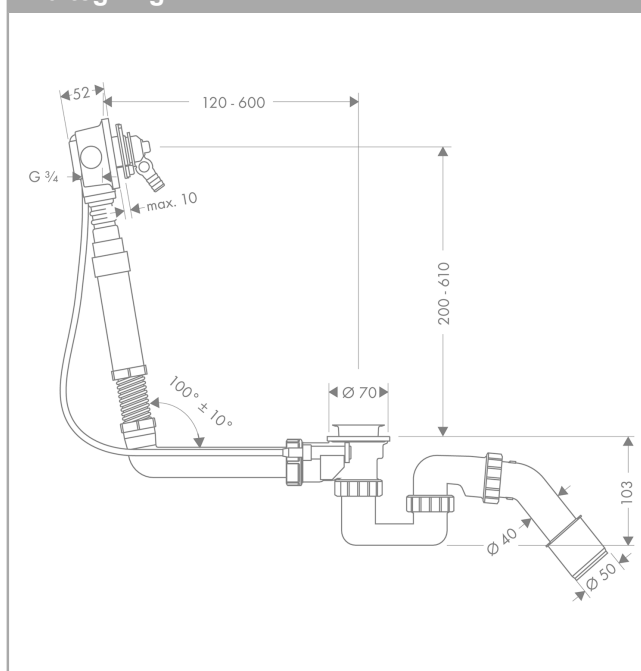

#### Kendetegn

- passer til specialkar, kar med skrå karkant
- kabel-længde 780 mm
- vandtilslutning tilløbsslange 3/4" vandtilslutning venstre og højre

### Måltegning